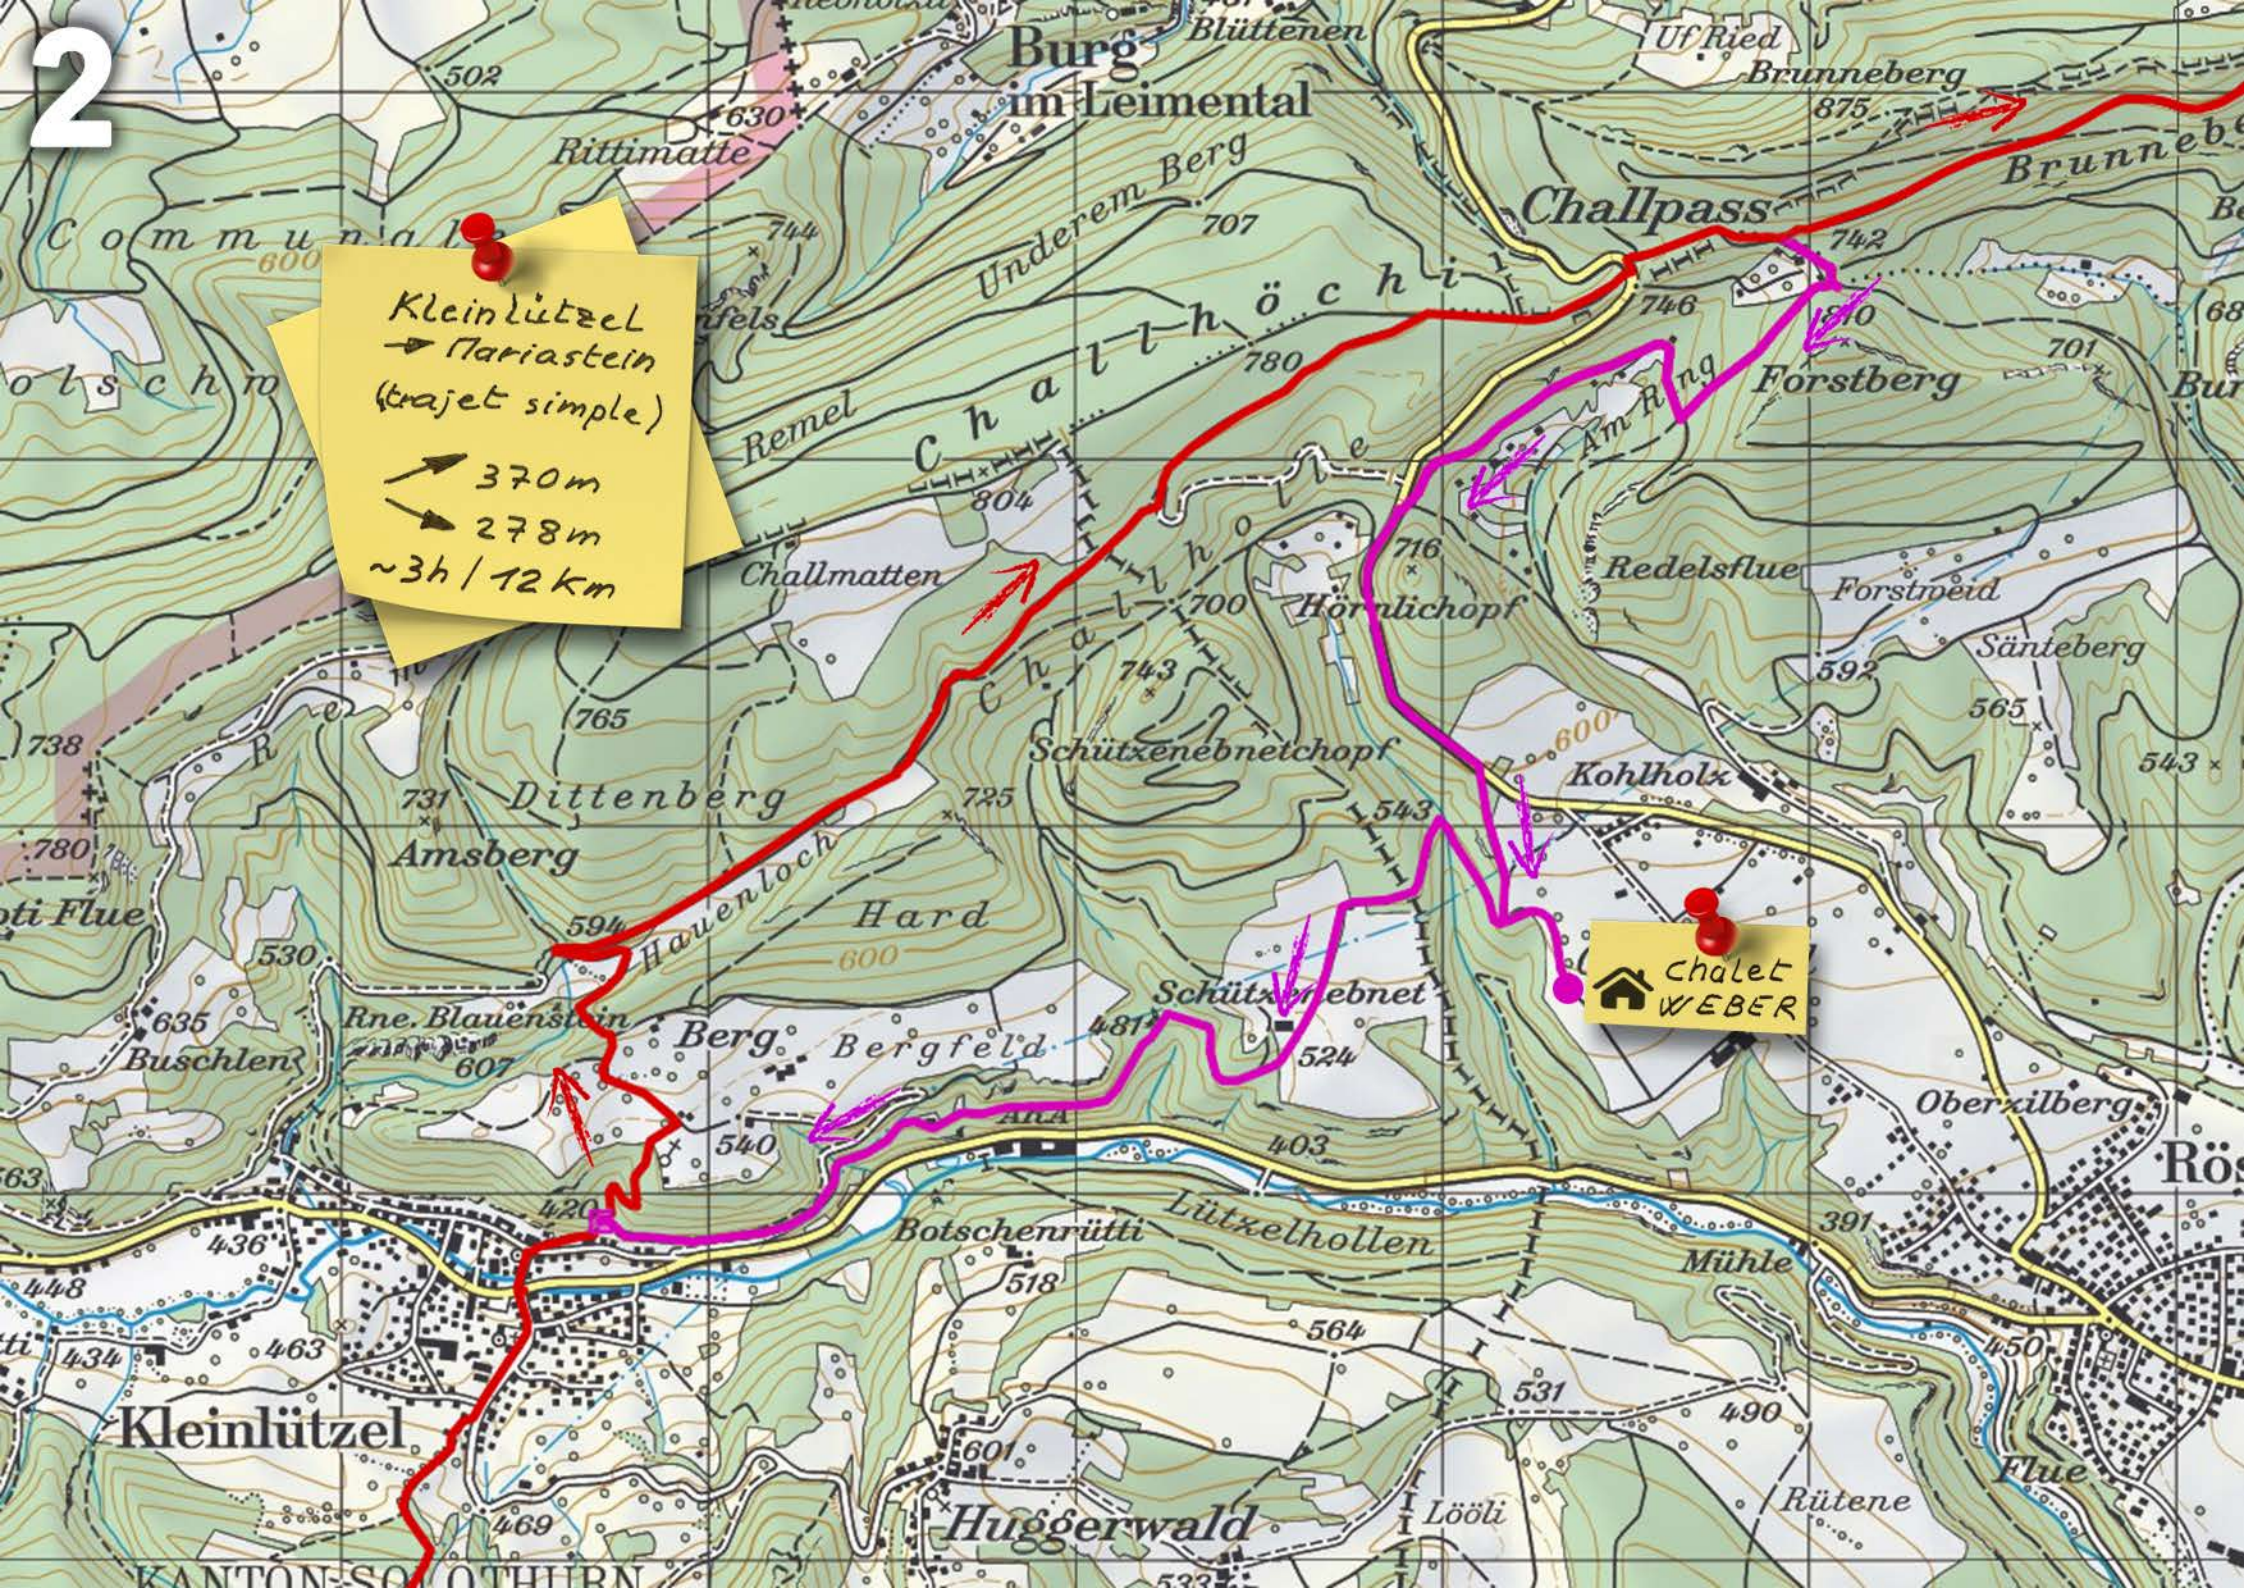

1

Soyhières
 → Kleinlützel
 (trajet simple)
 ↗ 243 m
 ↘ 230 m
 ~ 2h / 8,2 km

2

Kleinlützel
→ Mariastein
(trajet simple)
↗ 370m
↘ 278m
~3h / 12km

Chalet
WEBER

3

Mariastein

ARRIVÉE

KANTON SOLOTHURN

Biederthal

Metzerlen

Burg im Leimental

Route Bus

Mätxerlechrux
pause

Challpass

Dittingen