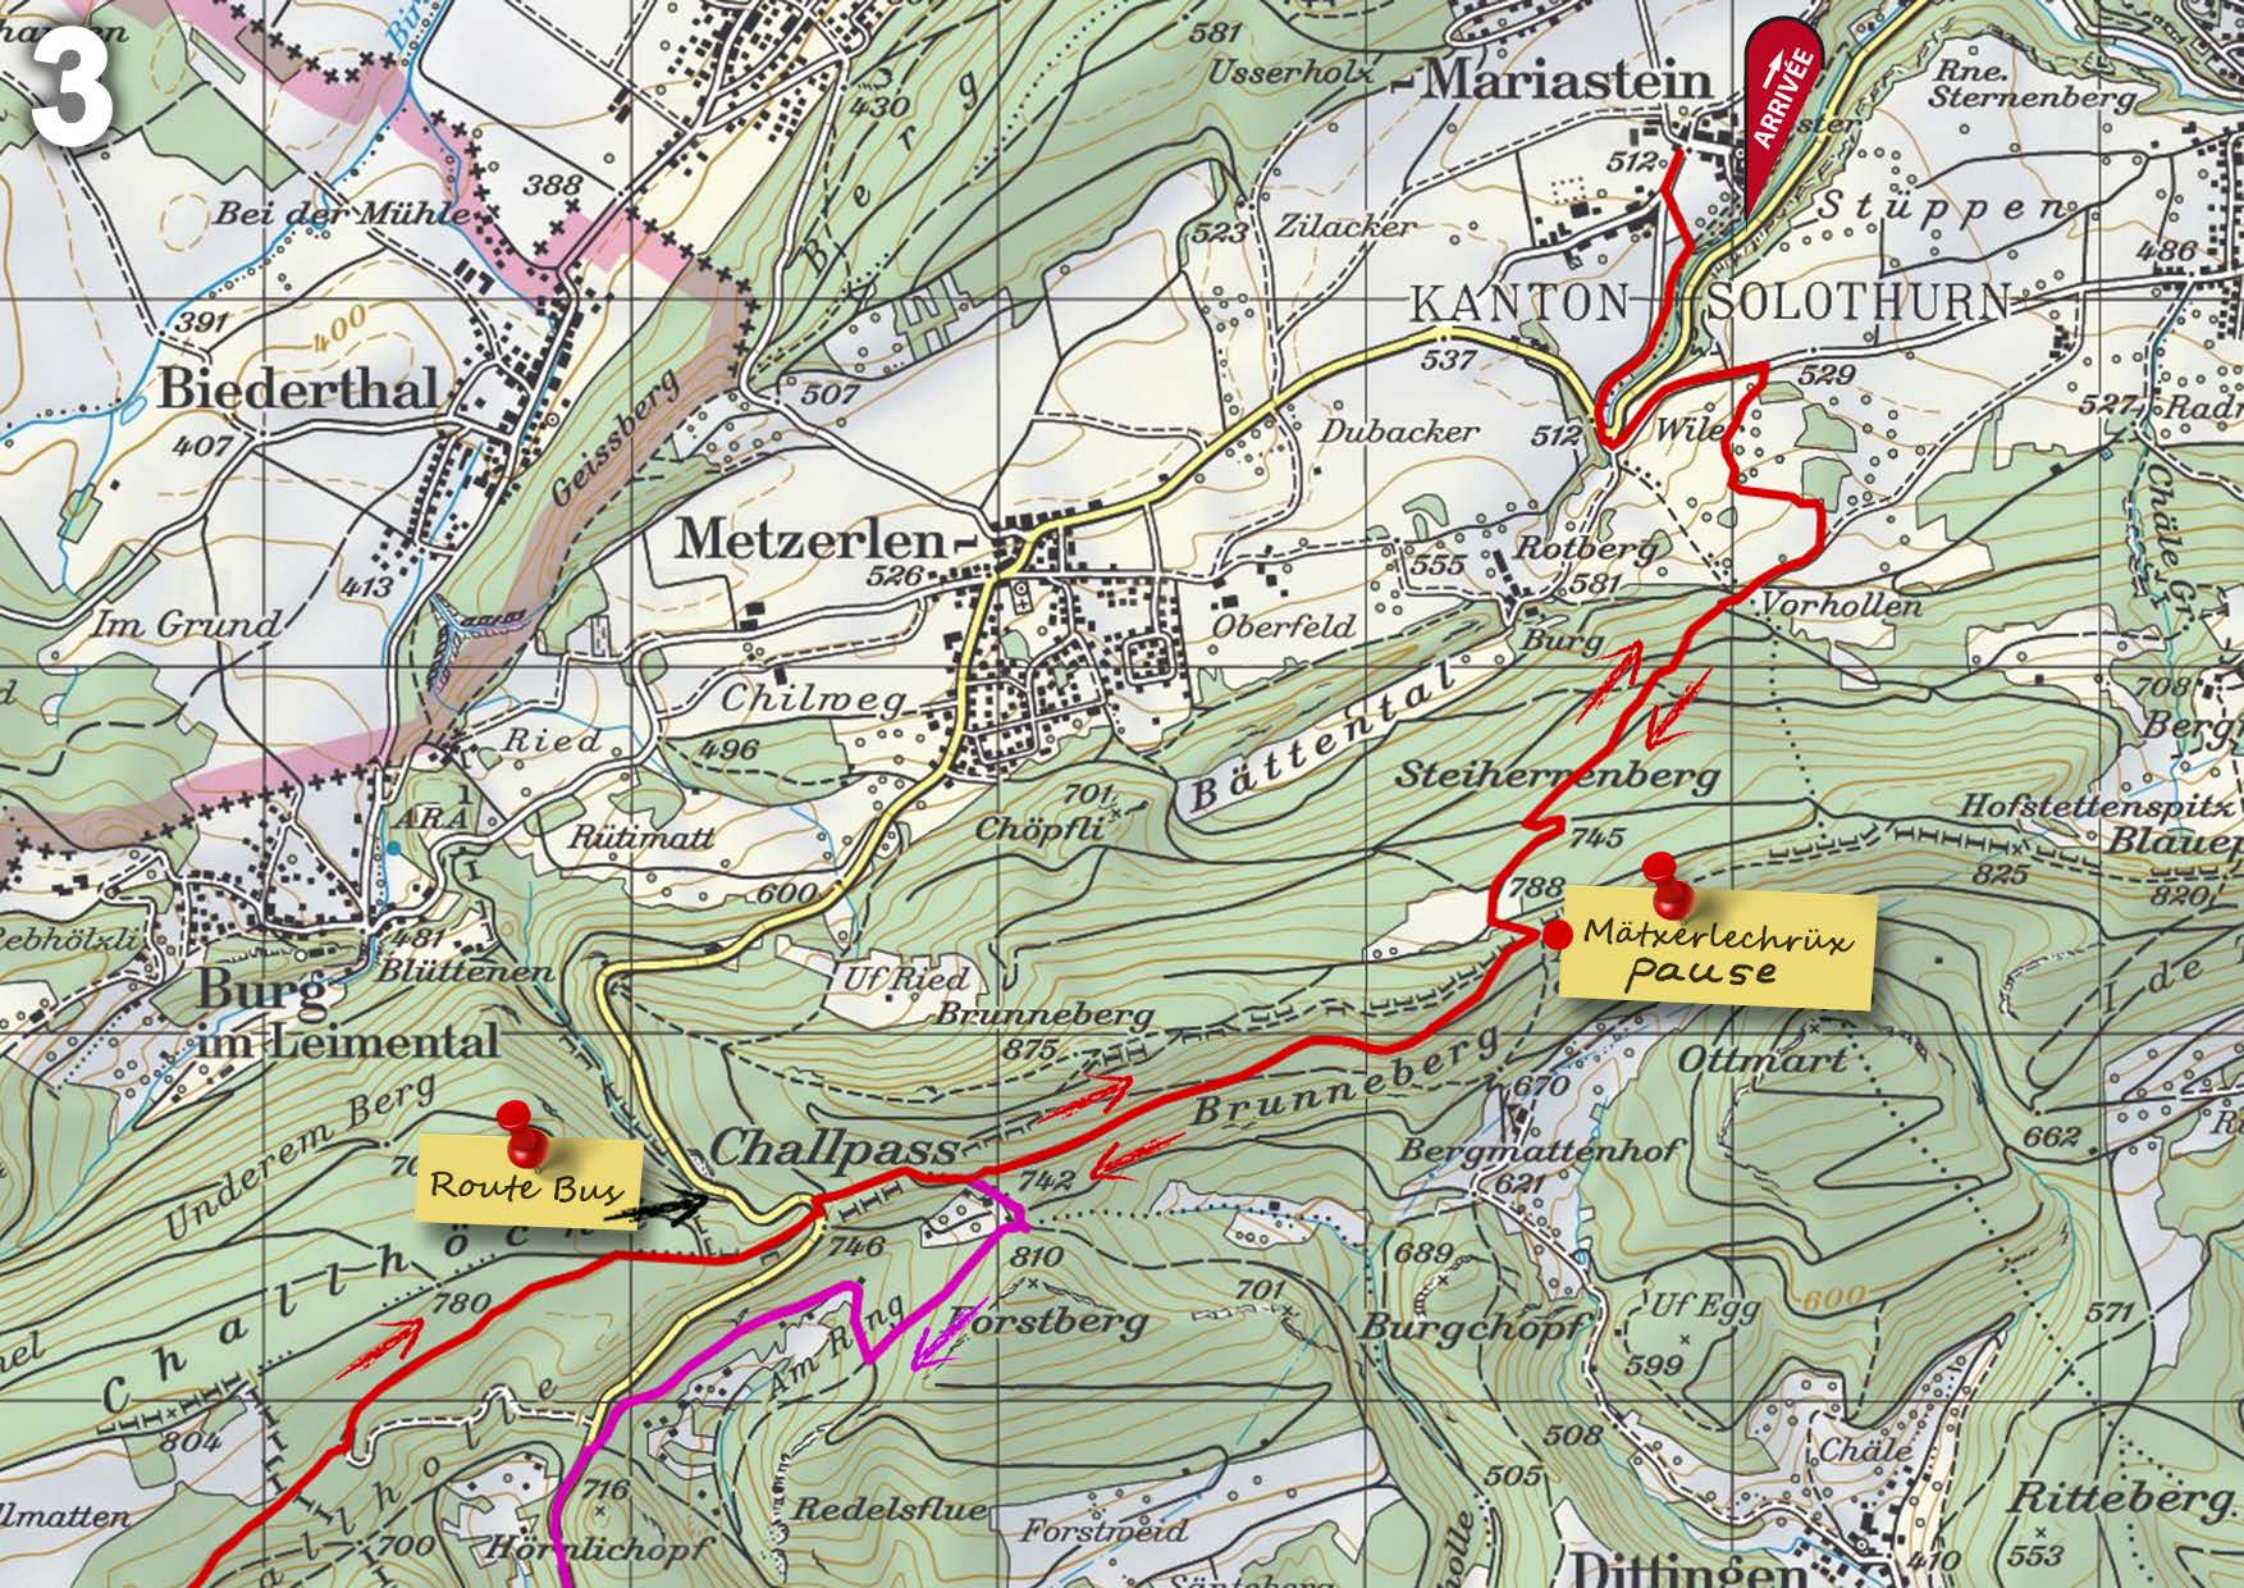

1

Soyhières
 → Kleinlützel
 (trajet simple)
 ↗ 243 m
 ↘ 230 m
 ~ 2h / 8,2 km

2

Kleinlützel
→ Mariastein
(trajet simple)
↗ 370m
↘ 278m
~3h / 12km

Chalet
WEBER

3

Mariastein

ARRIVÉE

KANTON SOLOTHURN

Biederthal

Metzerlen

Burg im Leimental

Route Bus

Mätxerlechrux
pause

Challpass

Dittingen