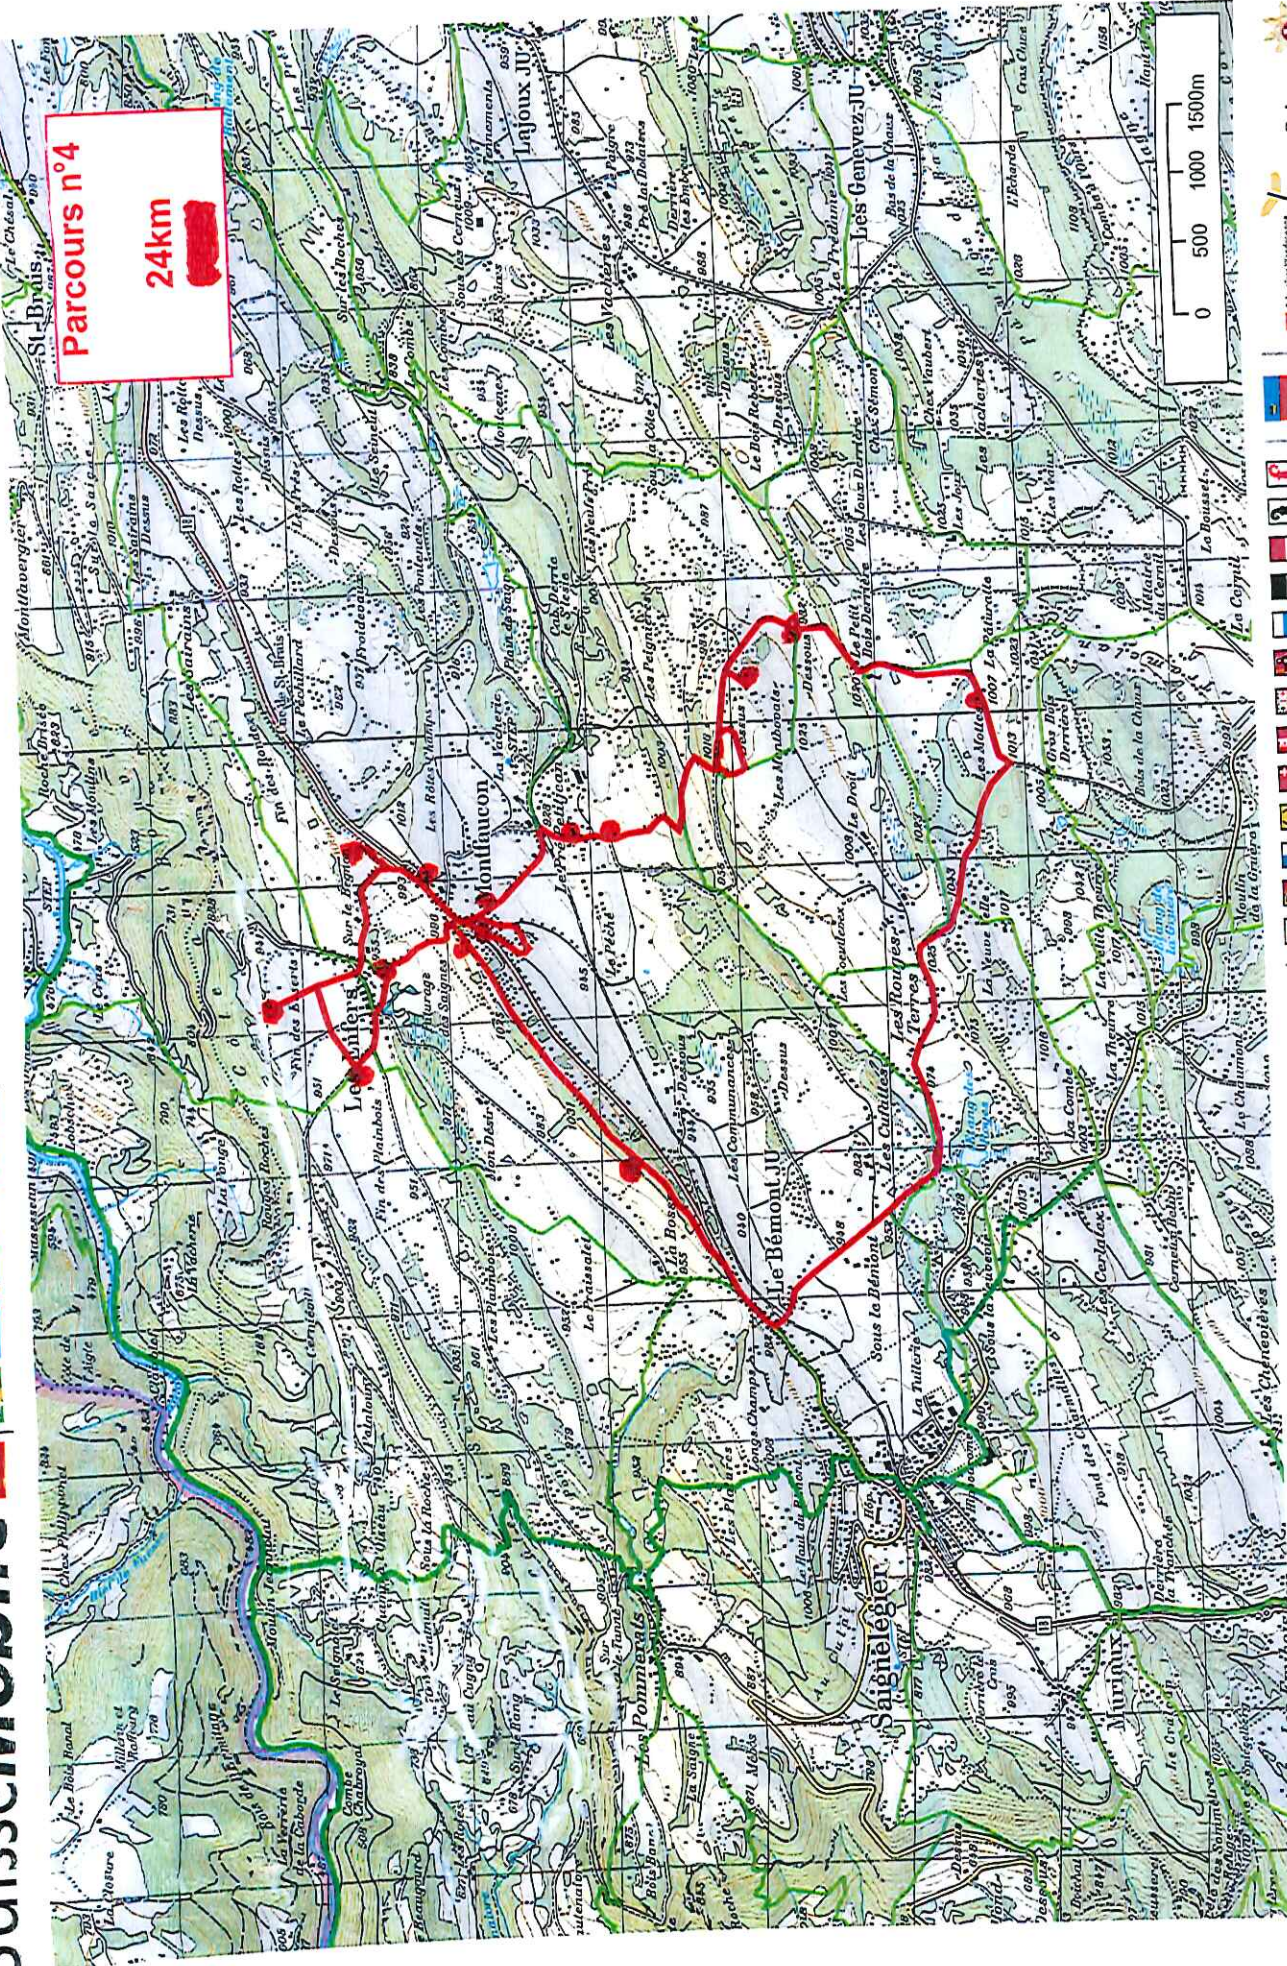

Découvrez les plus beaux tours de marche, de vélo, de VTT, de roller et de canoë: www.suissemobile.ch

Parcours n°4
24km

Schweizerische Eidgenossenschaft
Confédération suisse
Confederazione Svizzera
Confederaziun svizra

Schweizer Wanderwege
Swiss Trails
Sentiers Suisses

Suisse.
Switzerland.

Geodaten © swisstopo (5704000138)

Echelle 1: 50000

Partenaires
de SuisseMobile: