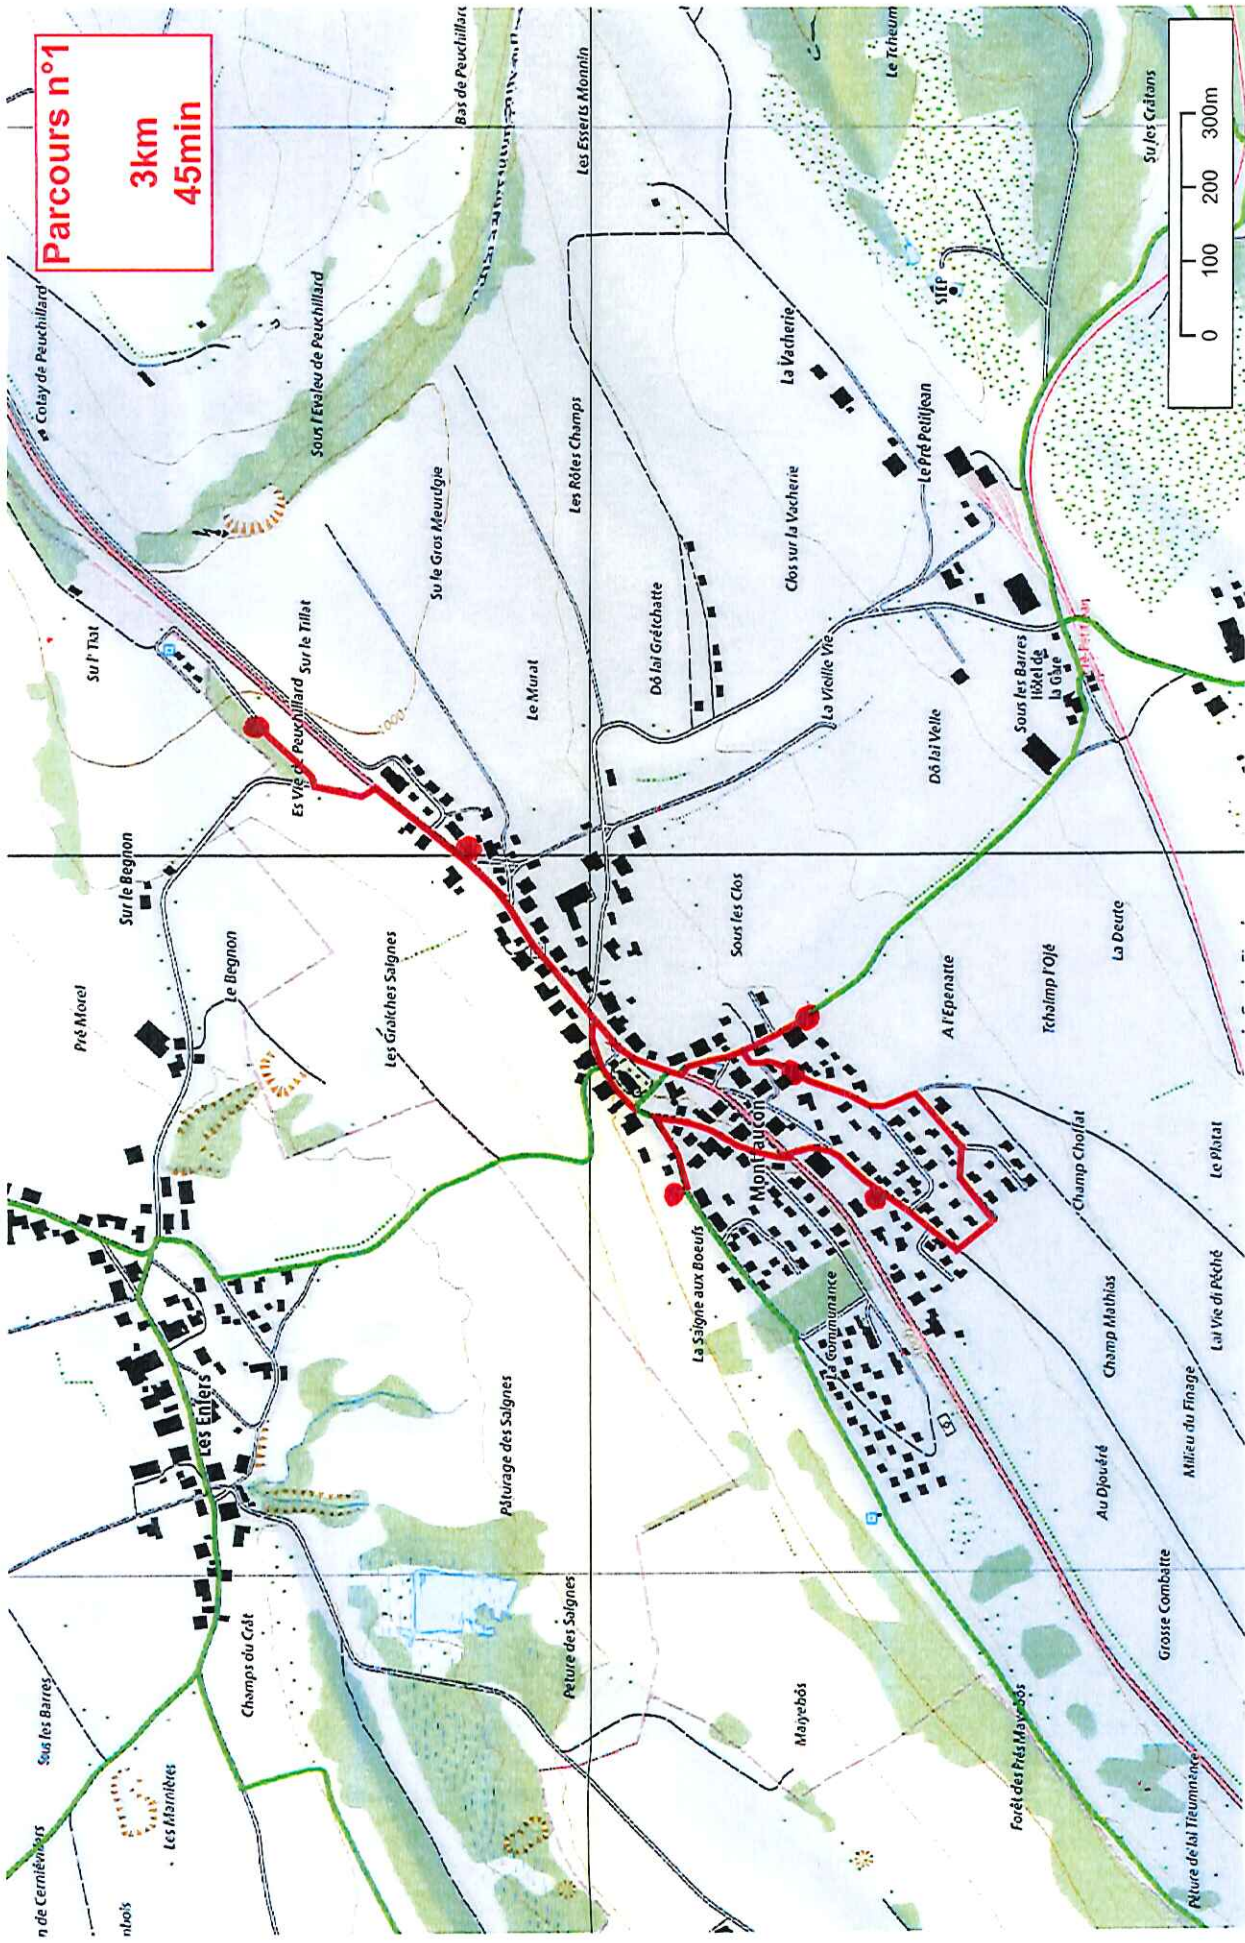

LEGENDE DES CROIX

Départ Eglise de Montfaucon (parking)

- | | | |
|-----|--|----------------------------|
| 1. | Les Enfers – Les Saignes | Croix en fer |
| 2. | Sortie Les Enfers – Les Plaimbois
Direction Cernievillers – Sous les Barres | Croix en pierre |
| 3. | Oratoire Fin des Esserts
Retour Les Enfers – Le Begnon | Croix sur dalle |
| 4. | Peuchillard – Cimetière des pestiférés | 1620-1649 |
| 5. | Montfaucon – Route du Peuchillard | Croix en pierre |
| 6. | Chemin de la Louvière | Croix en pierre |
| 7. | Chemin de la Deute | Croix en fer |
| 8. | Le Pré-Petitjean (chez Ali Rebetez) | Croix en fer (1846) |
| 9. | Bas du Chauffour (chez Philippe Farine)
Les Longues Planches – Le Péché | Croix en bois |
| 10. | Chemin de la Dolaise | Croix en fer |

Retour Eglise de Montfaucon

Découvrez les plus beaux tours de marche,
de vélo, de VTT, de roller et de canoë: www.suissemobile.ch

Parcours n°1
3km
45min

Geodaten © swisstopo (5704000138)

Echelle 1: 10000

Partenaires
de SuisseMobile:

 Schweizer Wandwege
Suisse Rando
Sentieri Svizzera
Sendas Svizra

 Suisse
tout à l'heure

Geodaten © swisstopo (5704000138)

Découvrez les plus beaux tours de marche, de vélo, de VTT, de roller et de canoë: www.suissemobile.ch