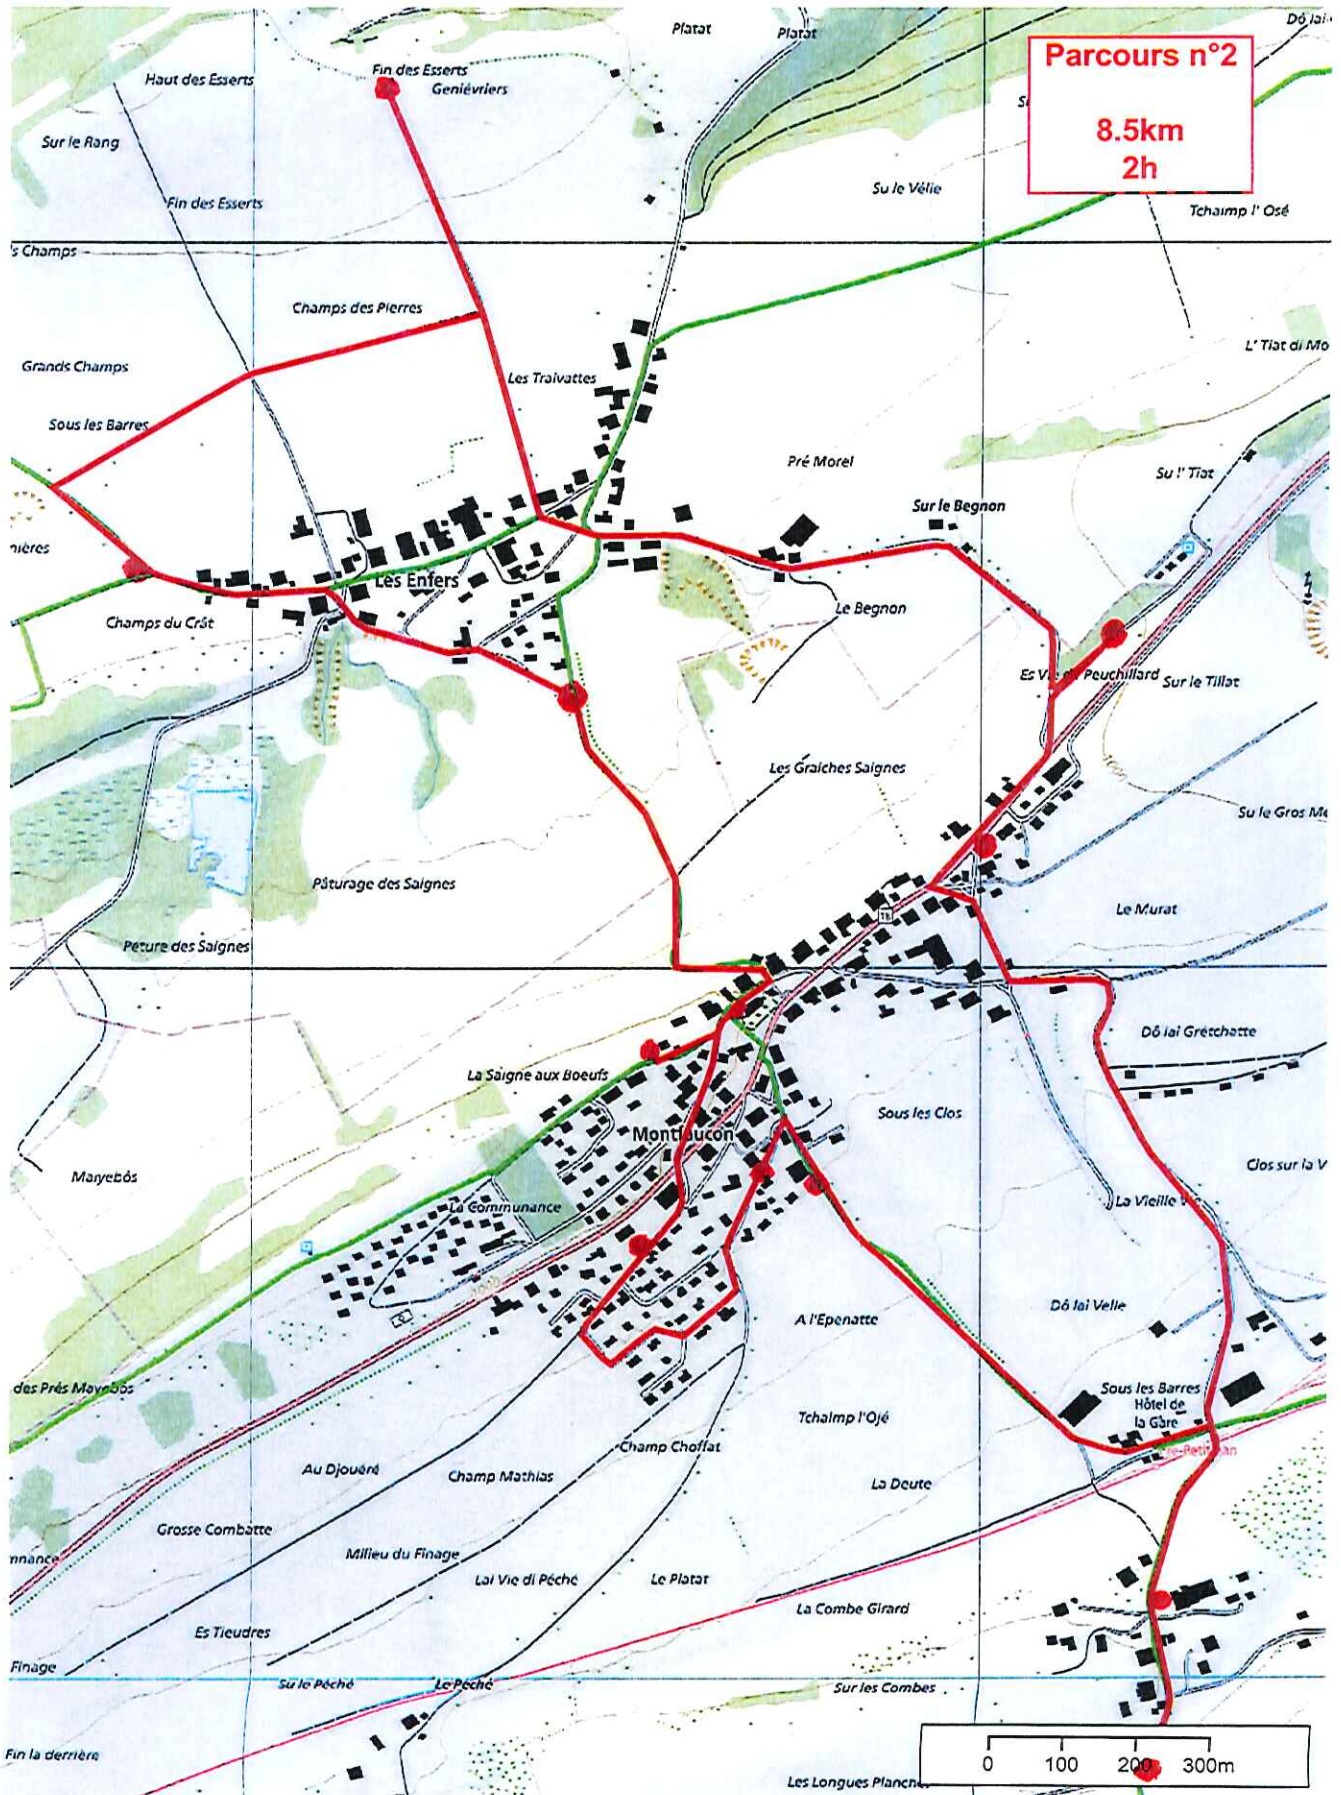

Partenaires de SuisseMobile:

Schweizerische Eidgenossenschaft
Confédération suisse
Confederazione Svizzera
Confederaziun svizra

Schweizer Wandwege
Suisse Rando
Sentieri Svizzera
Sendas Svizra

Suisse
tout à l'heure

Geodaten © swisstopo (5704000138)