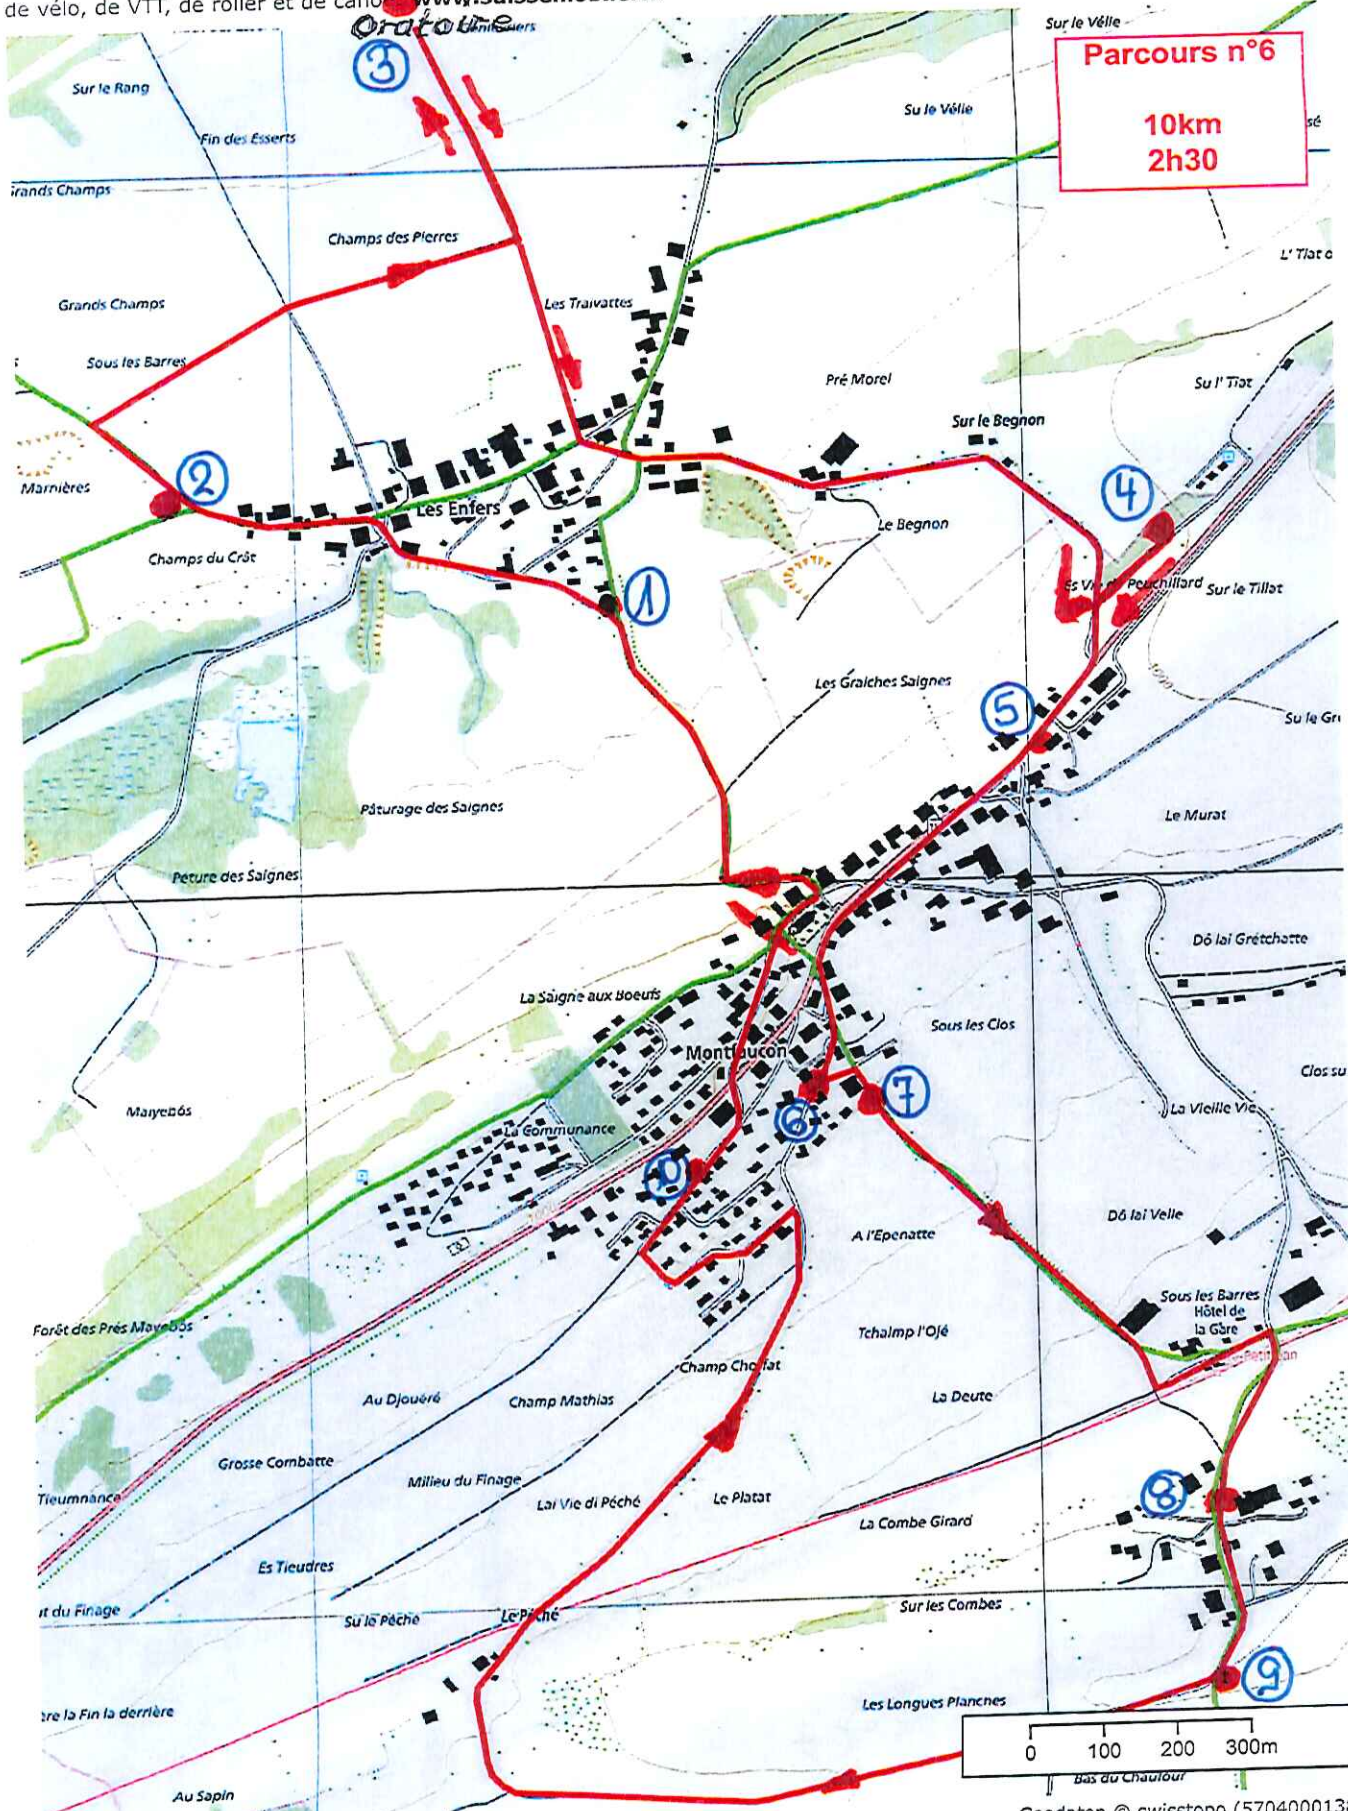

LEGENDE DES CROIX

Départ Eglise de Montfaucon (parking)

- | | | |
|-----|--|----------------------------|
| 1. | Les Enfers – Les Saignes | Croix en fer |
| 2. | Sortie Les Enfers – Les Plaimbois
Direction Cernievillers – Sous les Barres | Croix en pierre |
| 3. | Oratoire Fin des Esserts
Retour Les Enfers – Le Begnon | Croix sur dalle |
| 4. | Peuchillard – Cimetière des pestiférés | 1620-1649 |
| 5. | Montfaucon – Route du Peuchillard | Croix en pierre |
| 6. | Chemin de la Louvière | Croix en pierre |
| 7. | Chemin de la Deute | Croix en fer |
| 8. | Le Pré-Petitjean (chez Ali Rebetez) | Croix en fer (1846) |
| 9. | Bas du Chauffour (chez Philippe Farine)
Les Longues Planches – Le Péché | Croix en bois |
| 10. | Chemin de la Dolaise | Croix en fer |

Parcours n°4
24km

 Schweizerische Eidgenossenschaft
 Confédération suisse
 Confederazione Svizzera
 Confederaziun svizra

 Schweizer Wanderwege
 Swiss Trails
 Sentiers Suisses

 Suisse.
 Switzerland.

Geodaten © swisstopo (5704000138)

Echelle 1: 50000

Partenaires
de SuisseMobile:

Découvrez les plus beaux tours de marche, de vélo, de VTT, de roller et de canoë www.suissemobile.ch

Echelle 1: 10000

Parcours n°6

10km
2h30

Geodaten © swisstopo (5704000138)