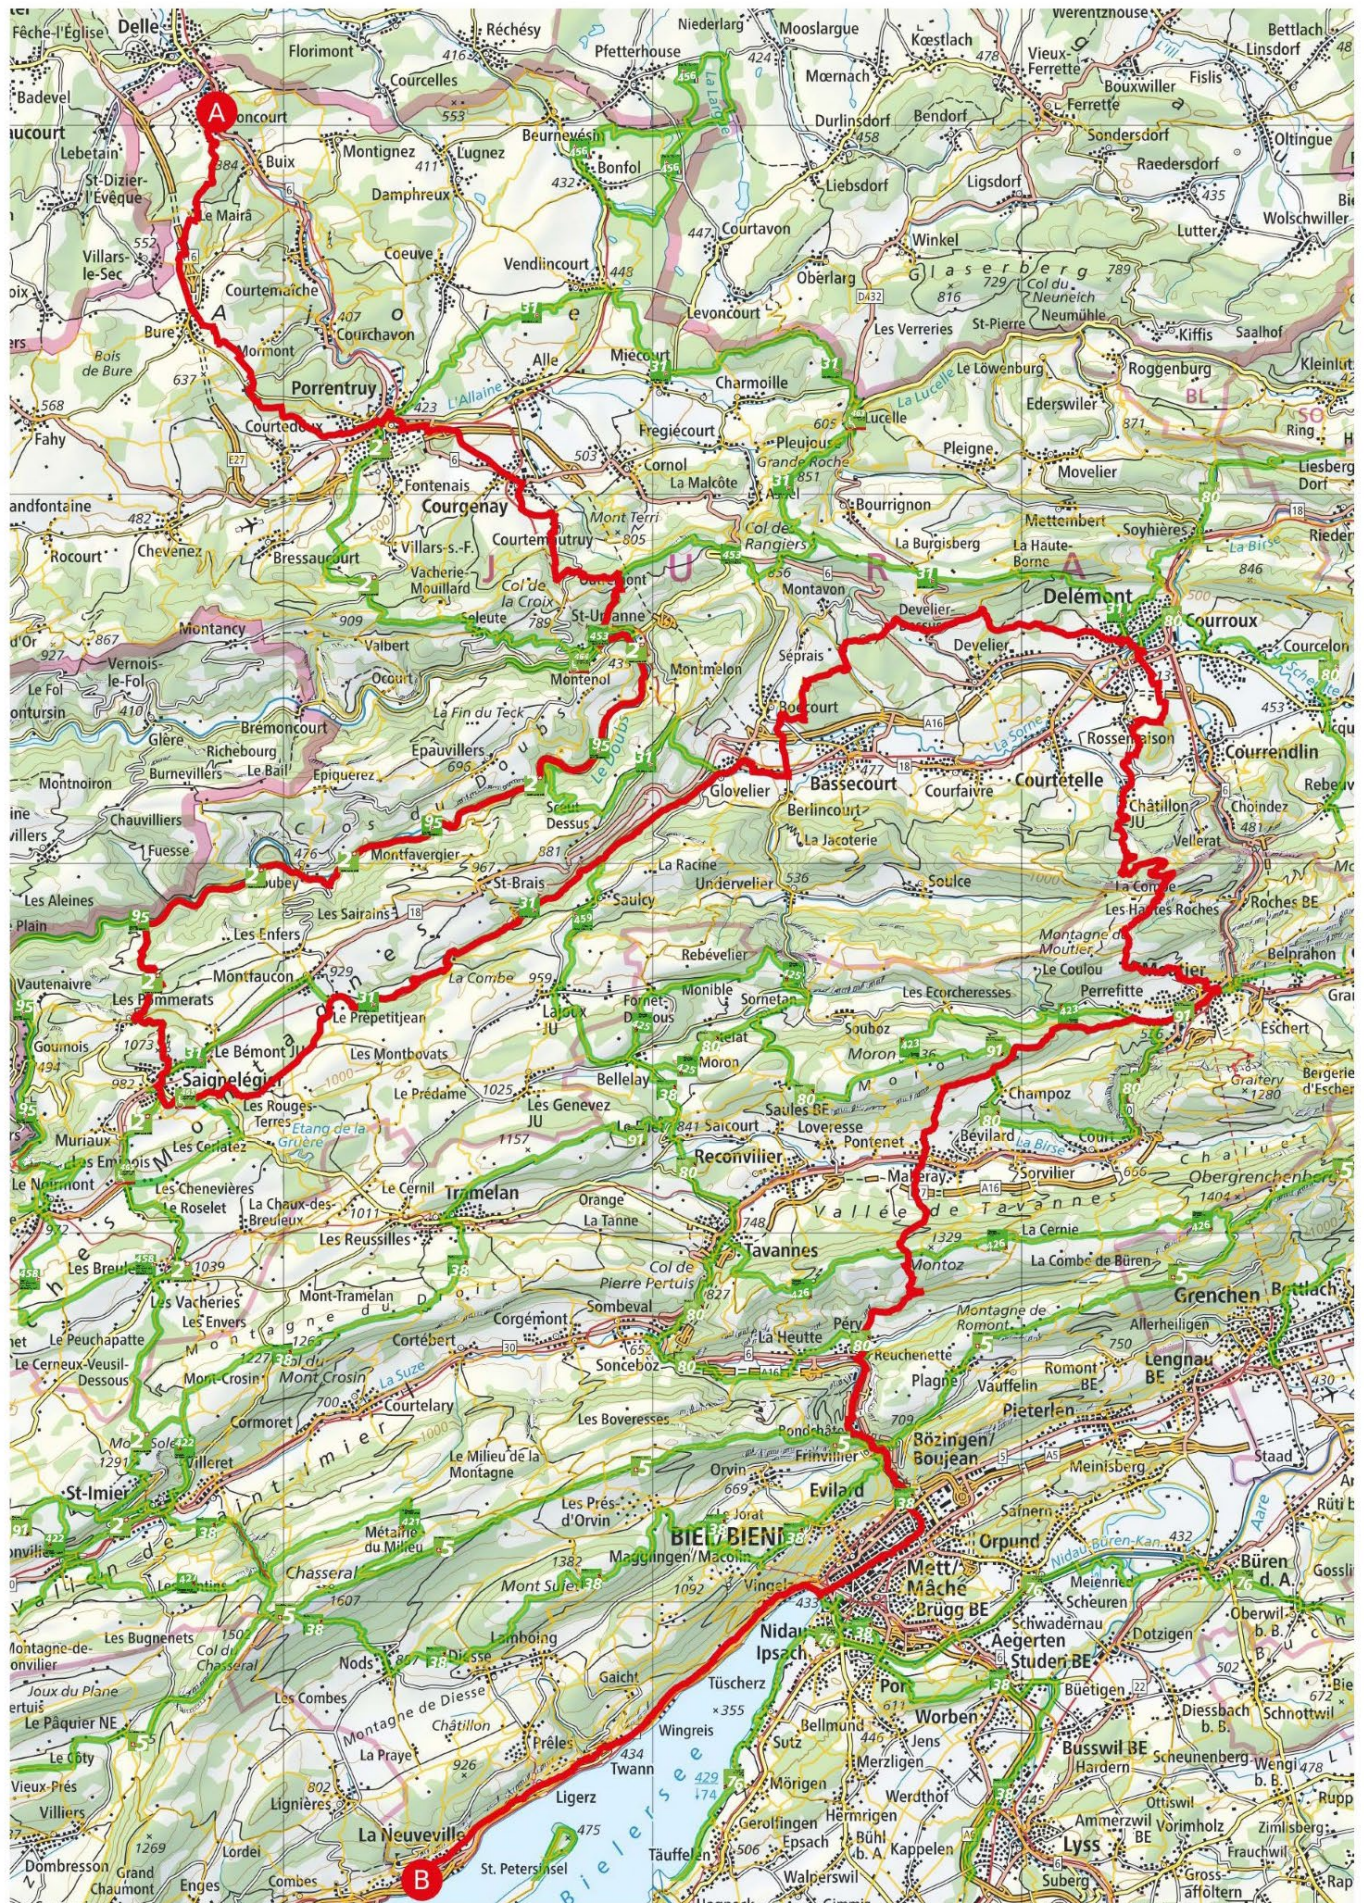

Geodaten © swisstopo

Echelle 1:200'000

2km

Partenaires de SuisseMobile:

Partenaires de SuisseMobile:

Schweizerische Eidgenossenschaft
Confédération suisse
Confederazione Svizzera
Confederaziun svizra

switzerland